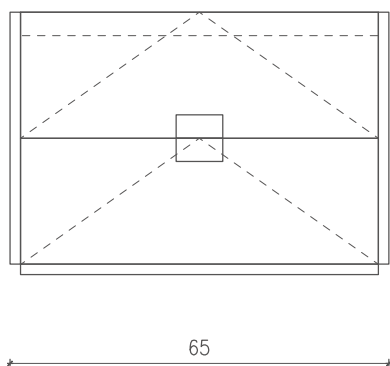

TEBE / TEBE/ TEBE

45

45
21.6
21.6
1.8

50

Informacja o produkcie

Wymiary: szer. 65cm, gł. 50cm, wys. 45cm

Konstrukcja: płyta MDF

Lakier: wykończenie satynowe .