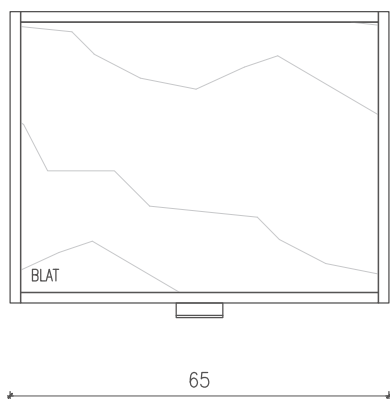

TEBE / TEBE/ TEBE

45

45
21.6
21.6
1.8

50

Informacja o produkcie

Wymiary: szer. 65cm, gł. 50cm, wys. 45cm

Konstrukcja: płyta MDF

Lakier: wykończenie satynowe .

Kolor: czerń, antracyt, żurawina lub ciemna oliwka.

Uchwyty: mosiądz szczotkowany.

Blat: spiek marmurowy.

Elegancka szafka Tebe z przeznaczeniem dla koneserów zarówno klasycznego, jak i nowoczesnego designu. Posiada pojemne szuflady na spawalnicach oraz mocny, marmurowy blat. Możliwość doboru różnych wariantów koloru lakieru.