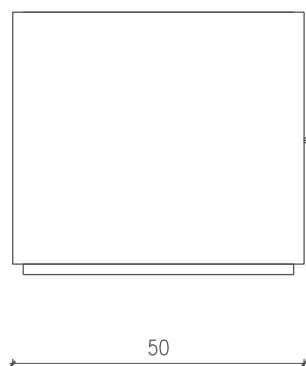

TEBE / TEBE/ TEBE

45

45
21.6
21.6
1.8

50

Informacja o produkcie

Wymiary: szer. 65cm, gł. 50cm, wys. 45cm

Konstrukcja: płyta MDF

Lakier: wykończenie satynowe .

Kolor: czerń, antracyt, żurawina lub ciemna oliwka.

Uchwyty: mosiądz szczotkowany.

Blat: spiek marmurowy.

Elegancka szafka Tebe z przeznaczeniem dla koneserów zarówno klasycznego, jak i nowoczesnego designu. Posiada pojemne szuflady na spawalnicach oraz mocny, marmurowy blat. Możliwość doboru różnych wariantów koloru lakieru.