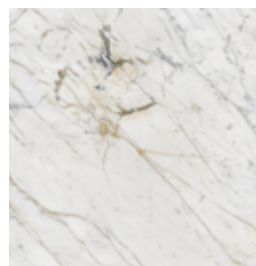

Kolor: czerń, antracyt, żurawina lub ciemna oliwka.

Uchwyty: mosiądz szczotkowany.

Blat: spiek marmurowy.

Elegancka szafka Tebe z przeznaczeniem dla koneserów zarówno klasycznego, jak i nowoczesnego designu. Posiada pojemne szuflady na spawalnicach oraz mocny, marmurowy blat. Możliwość doboru różnych wariantów koloru lakieru.

Blat: spiek marmurowy

1. czarny mdf

2. zielony mdf

3. bordowy mdf