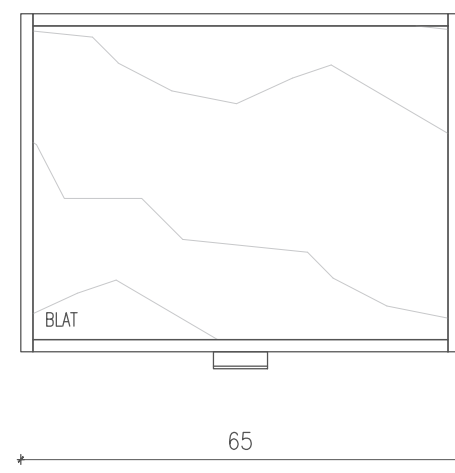

45
21.6
1.8
21.6

50

Projek/Typ:
Łóżko

Nazwa modelu:
ONE_A

Projektant:
arch. Ivan Leskov
M: office@ivanleskov.com

www.ivanleskov.com

Data:
Warszawa, 19.04.2020

SZAFKA_NOCNA/ TEBE
Layout/ A3
1:

Rysunek N°
01.00.00