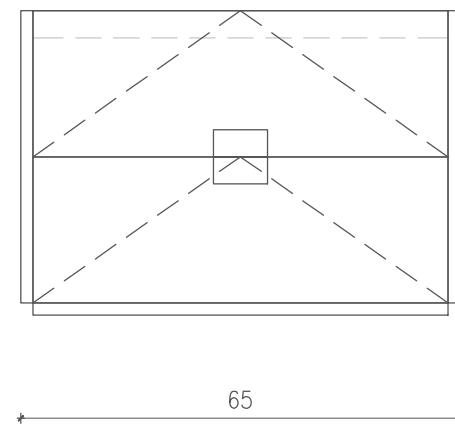

45
21.6
1.8
21.6

50

Projek/Typ:
Łóżko

Nazwa modelu:
ONE_A

Projektant:
arch. Ivan Leskov
M: office@ivanleskov.com

www.ivanleskov.com

Data:
Warszawa, 19.04.2020

SZAFKA_NOCNA/ TEBE
Layout/ A3
1:

Rysunek N°
01.00.00