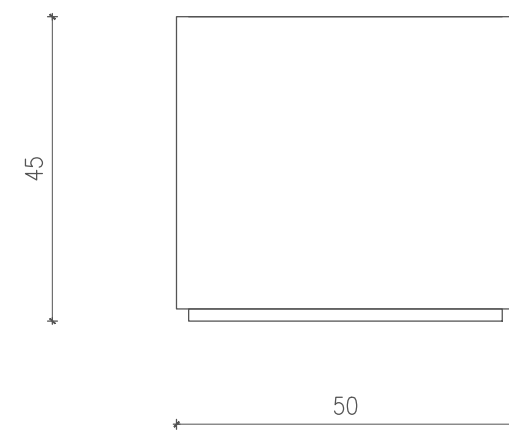

45
21.6
1.8
21.6

50

Projek/Typ:
Łóżko

Nazwa modelu:
ONE_A

Projektant:
arch. Ivan Leskov
M: office@ivanleskov.com

www.ivanleskov.com

Data:
Warszawa, 19.04.2020

SZAFKA_NOCNA/ TEBE
Layout/ A3
1:

Rysunek N°
01.00.00